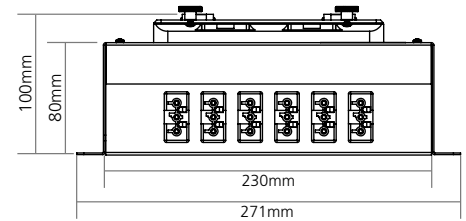

6x Wieland Outputs

Code	Black Box Standard Earth
PDU6RCB3P/16GST	6x 3 Pole Wieland GST Outputs, 1x RCBO, 6x 16A MCB Circuit Protection
PDU6RCD3P/16GST	6x 3 Pole Wieland GST Outputs, 1x RCD, 6x 16A MCB Circuit Protection

Code	Black Box Clean Earth
PDU6RCB4P/16GST	6x 4 Pole Wieland GST Outputs, 1x RCBO, 6x 16A MCB Circuit Protection
PDU6RCD4P/16GST	6x 4 Pole Wieland GST Outputs, 1x RCD, 6x 16A MCB Circuit Protection