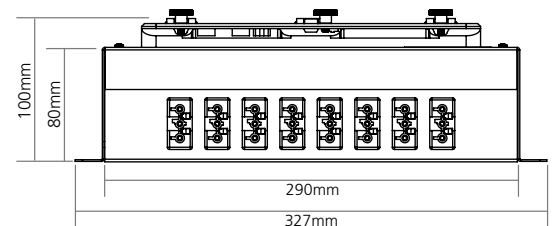

8x Wieland Outputs

Code	Black Box Standard Earth
PDU8RCB3P/16GST	8x 3 Pole Wieland GST Outputs, 1x RCBO, 8x 16A MCB Circuit Protection
PDU8RCD3P/16GST	8x 3 Pole Wieland GST Outputs, 1x RCD, 8x 16A MCB Circuit Protection

Code	Black Box Clean Earth
PDU8RCB4P/16GST	8x 4 Pole Wieland GST Outputs, 1x RCBO, 8x 16A MCB Circuit Protection
PDU8RCD4P/16GST	8x 4 Pole Wieland GST Outputs, 1x RCD, 8x 16A MCB Circuit Protection

Neutrik Connectors

Code	Black Box Standard Earth
440713	3 Pole 32A Neutrik Connector - Black

Code	Black Box Clean Earth
PX02132GR	5 Pole 32A Neutrik Connector - Grey